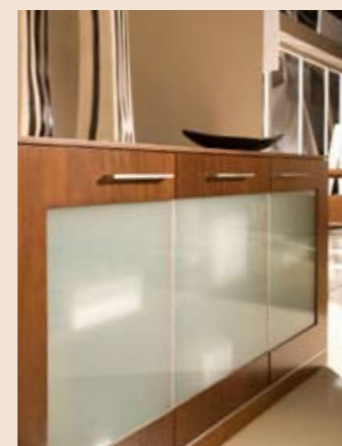

GABINET RODOS

GABINET RODOS

Prostota, ciekawa linia i wysoka jakość to cechy mówiące o nim prawie wszystko. Czysta i klarowna forma efiniuje reprezentacyjny charakter każdego gabinetu.

Materiał: okleina orzech / Wybarwienie: orzech italia

GABINET RODOS

BB01
1800x850x760
Biuurko

BB02
1600x850x760
Biuurko

BP00
1300x600x670
Biuurko pomocnicze

KO01
450x600x645
Kontener

SK01
1800x850x760
Stół

SK02
2000x1000x760
Stół

GS55
800x422x1950
Garderoba