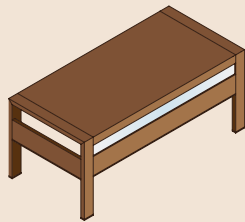

GABINET RODOS

GABINET RODOS

Prostota, ciekawa linia i wysoka jakość to cechy mówiące o nim prawie wszystko. Czysta i klarowna forma efiniuje reprezentacyjny charakter każdego gabinetu.

Materiał: okleina orzech / Wybarwienie: orzech italia

GABINET RODOS

BB01
1800x850x760
Biuurko

BB02
1600x850x760
Biuurko

BP00
1300x600x670
Biuurko pomocnicze

KO01
450x600x645
Kontener

SK01
1800x850x760
Stół

SK02
2000x1000x760
Stół

GS55
800x422x1950
Garderoba