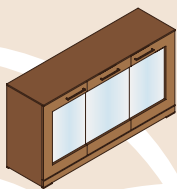

GABINET RODOS

GABINET RODOS

Prostota, ciekawa linia i wysoka jakość to cechy mówiące o nim prawie wszystko. Czysta i klarowna forma efiniuje reprezentacyjny charakter każdego gabinetu.

Materiał: okleina orzech / Wybarwienie: orzech italia

GABINET RODOS

BB01
1800x850x760
Biuurko

BB02
1600x850x760
Biuurko

BP00
1300x600x670
Biuurko pomocnicze

KO01
450x600x645
Kontener

SK01
1800x850x760
Stół

SK02
2000x1000x760
Stół

GS55
800x422x1950
Garderoba

RS55
800x422x1950
Regał

WS55
800x422x1950
Witryna

RW50
400x422x1950
Regał

RS33
800x420x1193
Regał

WS33
800x420x1193
Witryna

RW30
400x420x1193
Regał

BR01
1500x500x1203
Barek

KS22
1500x422x825
Komoda

SO01
600x600x550
Stolik

SO02
1300x600x580
Stolik

WO10
802x422x13
Wieniec nakładany

WO15
1202x422x13
Wieniec nakładany

WO20
1602x422x13
Wieniec nakładany

WO25
2002x422x13
Wieniec nakładany

Fabryka Mebli Kęпно Jarocin Sp. z o.o.
Salon firmowy tel./fax 062 747 70 22, fmkj@fmkj.pl