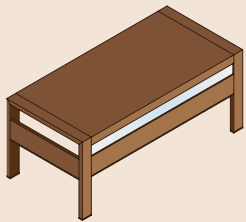

GABINET RODOS

GABINET RODOS

Prostota, ciekawa linia i wysoka jakość to cechy mówiące o nim prawie wszystko. Czysta i klarowna forma efiniuje reprezentacyjny charakter każdego gabinetu.

Materiał: okleina orzech / Wybarwienie: orzech italia

GABINET RODOS

BB01
1800x850x760
Biuurko

BB02
1600x850x760
Biuurko

BP00
1300x600x670
Biuurko pomocnicze

KO01
450x600x645
Kontener

SK01
1800x850x760
Stół

SK02
2000x1000x760
Stół

GS55
800x422x1950
Garderoba