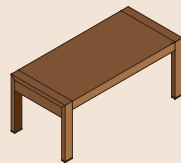

GABINET RODOS

BB01
1800x850x760
Biuurko

BB02
1600x850x760
Biuurko

BP00
1300x600x670
Biuurko pomocnicze

KO01
450x600x645
Kontener

SK01
1800x850x760
Stół

SK02
2000x1000x760
Stół

GS55
800x422x1950
Garderoba

RS55
800x422x1950
Regał

WS55
800x422x1950
Witryna

RW50
400x422x1950
Regał

RS33
800x420x1193
Regał

WS33
800x420x1193
Witryna

RW30
400x420x1193
Regał

BR01
1500x500x1203
Barek

KS22
1500x422x825
Komoda

SO01
600x600x550
Stolik

SO02
1300x600x580
Stolik

WO10
802x422x13
Wieniec nakładany

WO15
1202x422x13
Wieniec nakładany

WO20
1602x422x13
Wieniec nakładany

WO25
2002x422x13
Wieniec nakładany

Fabryka Mebli Kęпно Jarocin Sp. z o.o.
Salon firmowy tel./fax 062 747 70 22, fmkj@fmkj.pl