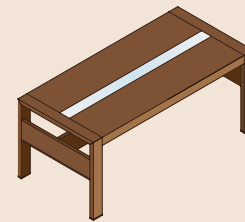

GABINET RODOS

GABINET RODOS

Prostota, ciekawa linia i wysoka jakość to cechy mówiące o nim prawie wszystko. Czysta i klarowna forma efiniuje reprezentacyjny charakter każdego gabinetu.

Materiał: okleina orzech / Wybarwienie: orzech italia

GABINET RODOS

BB01
1800x850x760
Biuurko

BB02
1600x850x760
Biuurko

BP00
1300x600x670
Biuurko pomocnicze

KO01
450x600x645
Kontener

SK01
1800x850x760
Stół

SK02
2000x1000x760
Stół

GS55
800x422x1950
Garderoba