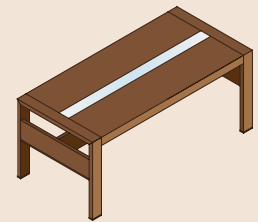

GABINET RODOS

GABINET RODOS

Prostota, ciekawa linia i wysoka jakość to cechy mówiące o nim prawie wszystko. Czysta i klarowna forma efiniuje reprezentacyjny charakter każdego gabinetu.

Materiał: okleina orzech / Wybarwienie: orzech italia

GABINET RODOS

BB01
1800x850x760
Biuurko

BB02
1600x850x760
Biuurko

BP00
1300x600x670
Biuurko pomocnicze

KO01
450x600x645
Kontener

SK01
1800x850x760
Stół

SK02
2000x1000x760
Stół

GS55
800x422x1950
Garderoba

RS55
800x422x1950
Regał

WS55
800x422x1950
Witryna

RW50
400x422x1950
Regał

RS33
800x420x1193
Regał

WS33
800x420x1193
Witryna

RW30
400x420x1193
Regał

BR01
1500x500x1203
Barek

KS22
1500x422x825
Komoda

SO01
600x600x550
Stolik

SO02
1300x600x580
Stolik

WO10
802x422x13
Wieniec nakładany

WO15
1202x422x13
Wieniec nakładany

WO20
1602x422x13
Wieniec nakładany

WO25
2002x422x13
Wieniec nakładany

Fabryka Mebli Kęпно Jarocin Sp. z o.o.
Salon firmowy tel./fax 062 747 70 22, fmkj@fmkj.pl